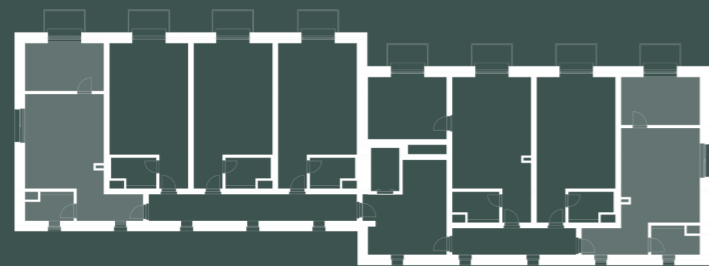

## Apartmán typu 02 2+kk

- 1 Obývací pokoj
- 2 Ložnice
- 3 Koupelna + WC
- 4 Chodba
- 5 Balkon/Předzahrádka

A P A R T H O T E L  
L E S N Í S T R Á N Ě

Apartmán typu 02  
2+kk